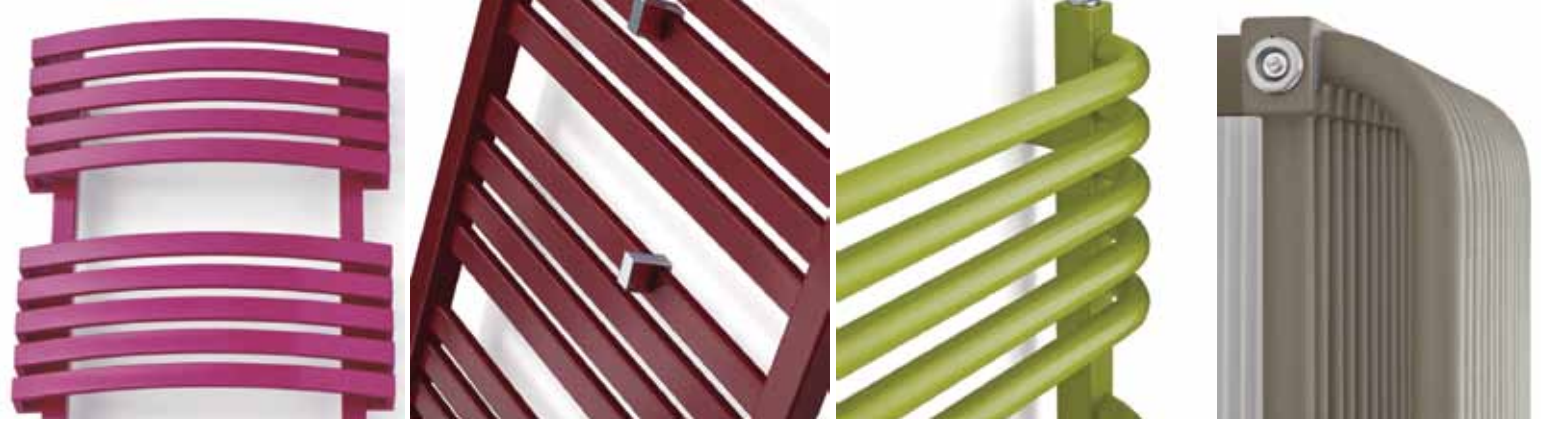

### **Πετσετοκρεμάστρες TERMA**

Η πετσετοκρεμάστρες TERMA είναι η ιδανική λύση για την θέρμανση των πετσετών στο λουτρό ή και για την θέρμανση όλου του λουτρού.

Είναι κατασκευασμένες με **προδιαγραφές υψηλής ποιότητας**, για να μας προσφέρουν θέρμανση και θαλπωρή με τον καλύτερα δυνατό τρόπο.

### **Υψηλή ποιότητα Κατασκευής**

Οι πετσετοκρεμάστρες TERMA είναι προϊόν **υψηλής τεχνολογίας** και κατασκευάζονται από **τα καλύτερα υλικά, με υπερσύγχρονα μηχανήματα**.

Κατασκευάζονται από υψηλής ποιότητας κράματα μετάλλων και διαθέτουν ειδική βαφή σε όλα τα χρώματα έτσι ώστε η άψογη εμφάνισή τους να παραμένει αναλλοίωτη σε βάθος χρόνων.